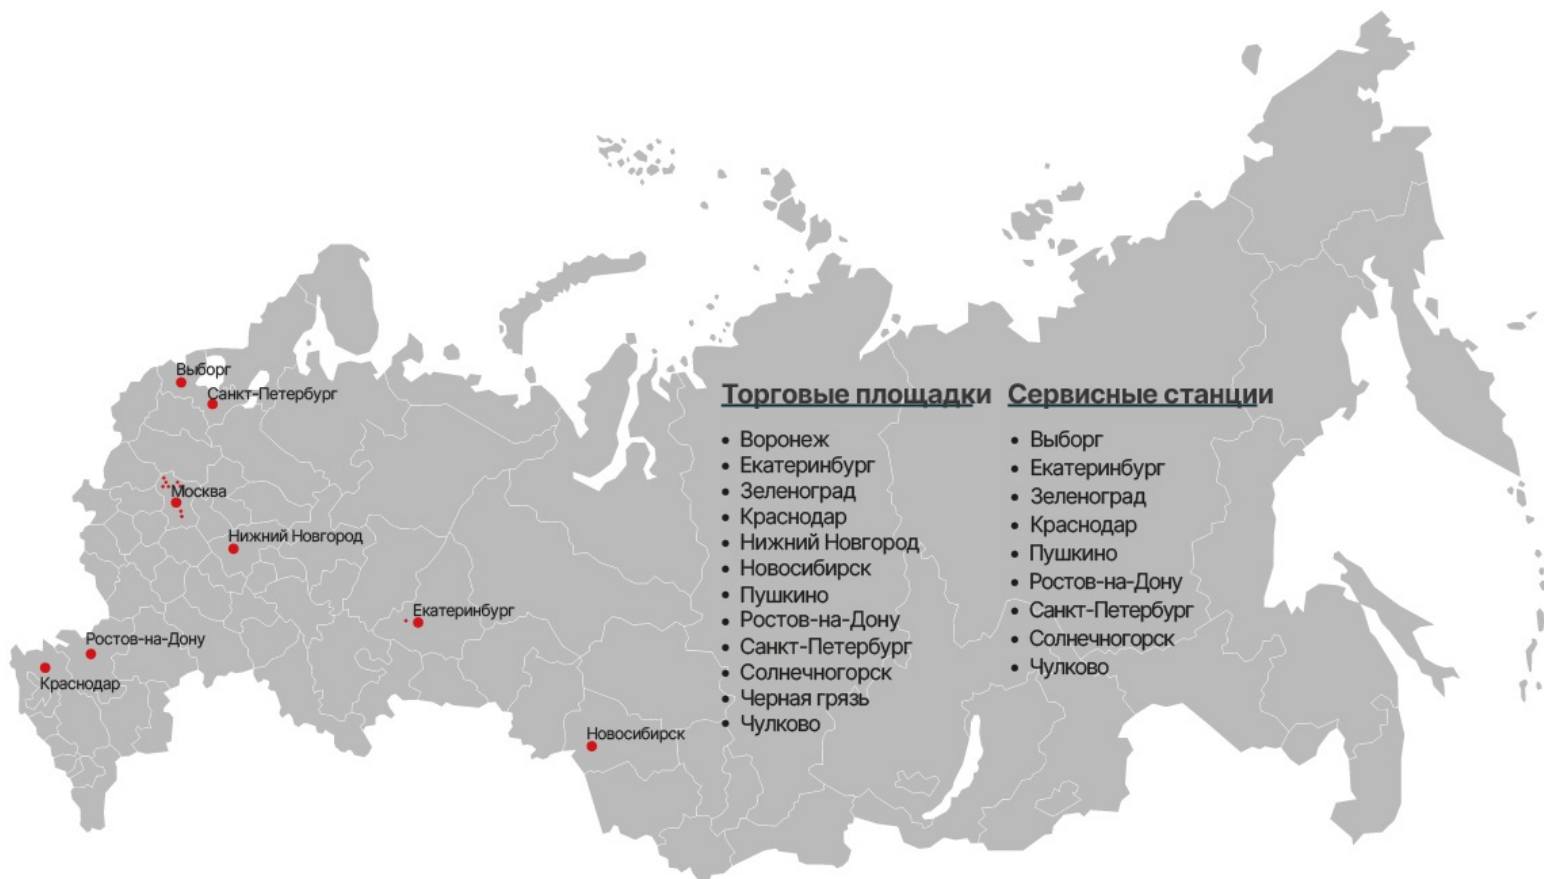

Торговые площадки **Сервисные станции**

- Воронеж
- Екатеринбург
- Зеленоград
- Краснодар
- Нижний Новгород
- Новосибирск
- Пушкино
- Ростов-на-Дону
- Санкт-Петербург
- Солнечногорск
- Черная грязь
- Чулково